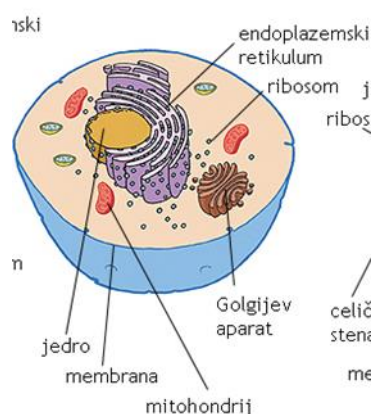

ZGRADBA CELICE

A. NAVODILA ZA DELO:

- na povezavi <https://youtu.be/-nfiROgYVck> si oglej razlago
- v učbeniku na str. 74 in 75 ponovno preberi snov
- v zvezek naravoslovja napiši zgornji naslov, nato pa prepisi besedilo v svoj zvezek.
- na koncu naredi nalogo, jo fotografiraj, ter pošlji do srede zvečer (16.12.), v eA (komunikacija, kanal za tvoj razred).

B. ZAPIS V ZVEZEK:

1. ŽIVALSKA CELICA:

- Cellica je obdana s **celično membrano**, ki ji daje obliko in jo ločuje od okolja. Membrana je sestavljena iz dveh plasti maščob (lipidov). Je izbirno propustna, kar pomeni, da v notranjost celice prehajajo snovi, ki jih celica potrebuje (hranilne snovi, kisik), iz celice pa gredo nerabne snovi (ogljikov dioksid).
- Znotraj celične membrane je tekočina, **citoplazma**.
- V **celičnem jedru** je dedna snov (molekula DNK). Jedro nadzira delovanje celice.
- V **mitohondrijih** poteka celično dihanje (hranilne snovi se v prisotnosti kisika razgradijo na ogljikov dioksid in vodo, sprošča se energija).
- Na **ribosomih** nastajajo beljakovine, ki so nujno potrebne za delovanje celice.
- Endoplazemski retikulum (ER):**
 - **zrnati ER:** na njem so ribosomi (nastanek beljakovin)
 - **gladki ER:** pripravi nerabne snovi za izločanje iz celice

2. RASTLINSKA CELICA:

Poleg organelov, ki jih ima živalska celica, so v rastlinski celici še naslednji:

- Celico zunaj membrane obdaja **celična stena** iz celuloze. Celična stena daje rastlini obliko in oporo.
- Kloroplasti** vsebujejo zeleno barvilo (klorofil). V kloroplastih poteka fotosinteza (iz ogljikovega dioksida in vode pod vplivom sončne energije nastajata kisik in sladkor. Fotosinteza je nasproten proces celičnemu dihanju).
- Vakuola** je prostor, napolnjen s celičnim sokom.