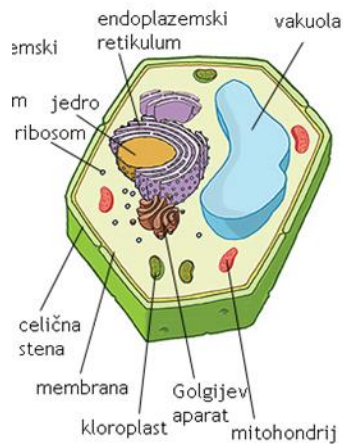

ZGRADBA CELICE

A. NAVODILA ZA DELO:

- na povezavi <https://youtu.be/-nfiROgYVck> si oglej razlago
- v učbeniku na str. 74 in 75 ponovno preberi snov
- v zvezek naravoslovja napiši zgornji naslov, nato pa prepisi besedilo v svoj zvezek.
- na koncu naredi nalogo, jo fotografiraj, ter pošlji do srede zvečer (16.12.), v eA (komunikacija, kanal za tvoj razred).

B. ZAPIS V ZVEZEK:

1. ŽIVALSKA CELICA:

- Cellica je obdana s **celično membrano**, ki ji daje obliko in jo ločuje od okolja. Membrana je sestavljena iz dveh plasti maščob (lipidov). Je izbirno propustna, kar pomeni, da v notranjost celice prehajajo snovi, ki jih celica potrebuje (hranilne snovi, kisik), iz celice pa gredo nerabne snovi (ogljikov dioksid).
- Znotraj celične membrane je tekočina, **citoplazma**.
- V **celičnem jedru** je dedna snov (molekula DNK). Jedro nadzira delovanje celice.
- V **mitohondrijih** poteka celično dihanje (hranilne snovi se v prisotnosti kisika razgradijo na ogljikov dioksid in vodo, sprošča se energija).
- Na **ribosomih** nastajajo beljakovine, ki so nujno potrebne za delovanje celice.
- Endoplazemski retikulum (ER):**
 - **zrnati ER:** na njem so ribosomi (nastanek beljakovin)
 - **gladki ER:** pripravi nerabne snovi za izločanje iz celice

2. RASTLINSKA CELICA:

Poleg organelov, ki jih ima živalska celica, so v rastlinski celici še naslednji:

- Celico zunaj membrane obdaja **celična stena** iz celuloze. Celična stena daje rastlini obliko in oporo.
- Kloroplasti** vsebujejo zeleno barvilo (klorofil). V kloroplastih poteka fotosinteza (iz ogljikovega dioksida in vode pod vplivom sončne energije nastajata kisik in sladkor. Fotosinteza je nasproten proces celičnemu dihanju).
- Vakuola** je prostor, napolnjen s celičnim sokom.