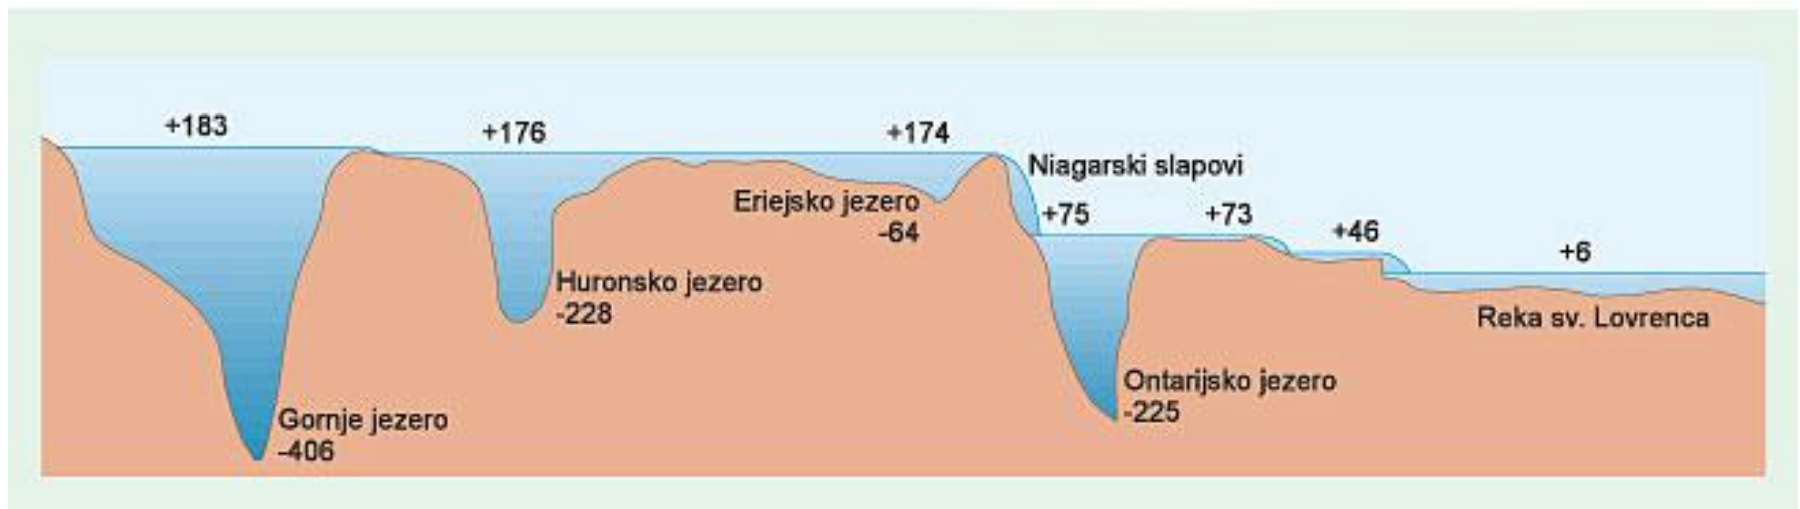

Prebivalstvo in naselitev:

Prebivalstvo in naselitev:

- redko poseljena,
- gosta poselitev ob Reki Sv. Lovrenca in ob Velikih jezerih,
- območja Labradorja ter SZ povsem neposeljena,
- večina prebivalstva živi v mestih,
- Slovenci v Torontu
zapis

Promet:

železniški, cestni – sodobno,
moderno, južni del države,
vodni- reka Sv. Lovrenca – povezava z
notranjostjo, **zapis**

© Modrijan založba, d. o. o.

letalski: dostop do polarnih predelov, povezava med oddaljenimi kraji. **zapis**