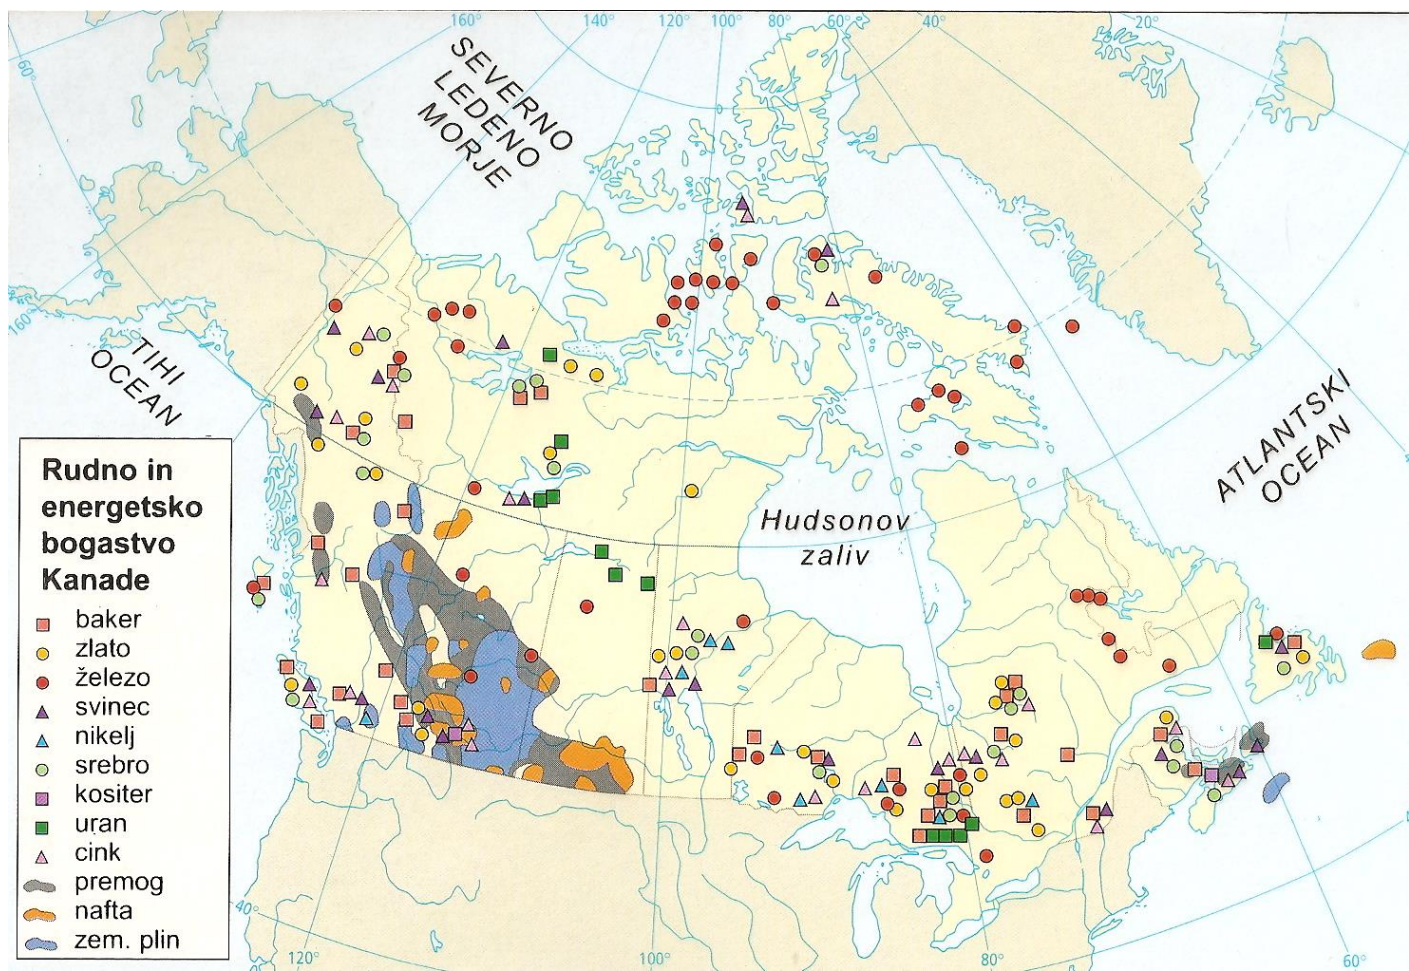

Promet:

železniški, cestni – sodobno,
moderno, južni del države,
vodni- reka Sv. Lovrenca – povezava z
notranjostjo, **zapis**

© Modrijan založba, d. o. o.

letalski: dostop do polarnih predelov, povezava med oddaljenimi kraji. **zapis**

Transkanadska avtocesta v Alberti

Eno izmed številnih manjših kanadskih letališč

Izkopavanje rudnih bogastev je za Kanado zelo pomembno

Reka Sv. Lovrenca je zelo pomembna prometna pot za prevoz tovora

Naravna bogastva
in gospodarstvo:
les – gozdovi –
lesna industrije,
ind. papirja in
celuloze

ovčereja

prašičjereja

} ob
Velikih
jezerih

kožuharji (S. predeli)

ribolov ob Labradorju

preberi

zapis

Rudno bogastvo: železo Labrador – železarstvo, ind. aluminija, kovinska ind.,

- nafta, zemeljski plin – S in Z predeli,
- vodna energija

Hidroelektrarna

Tovarna, kjer iz uranove rude pridelujejo uran za jedrske elektrarne