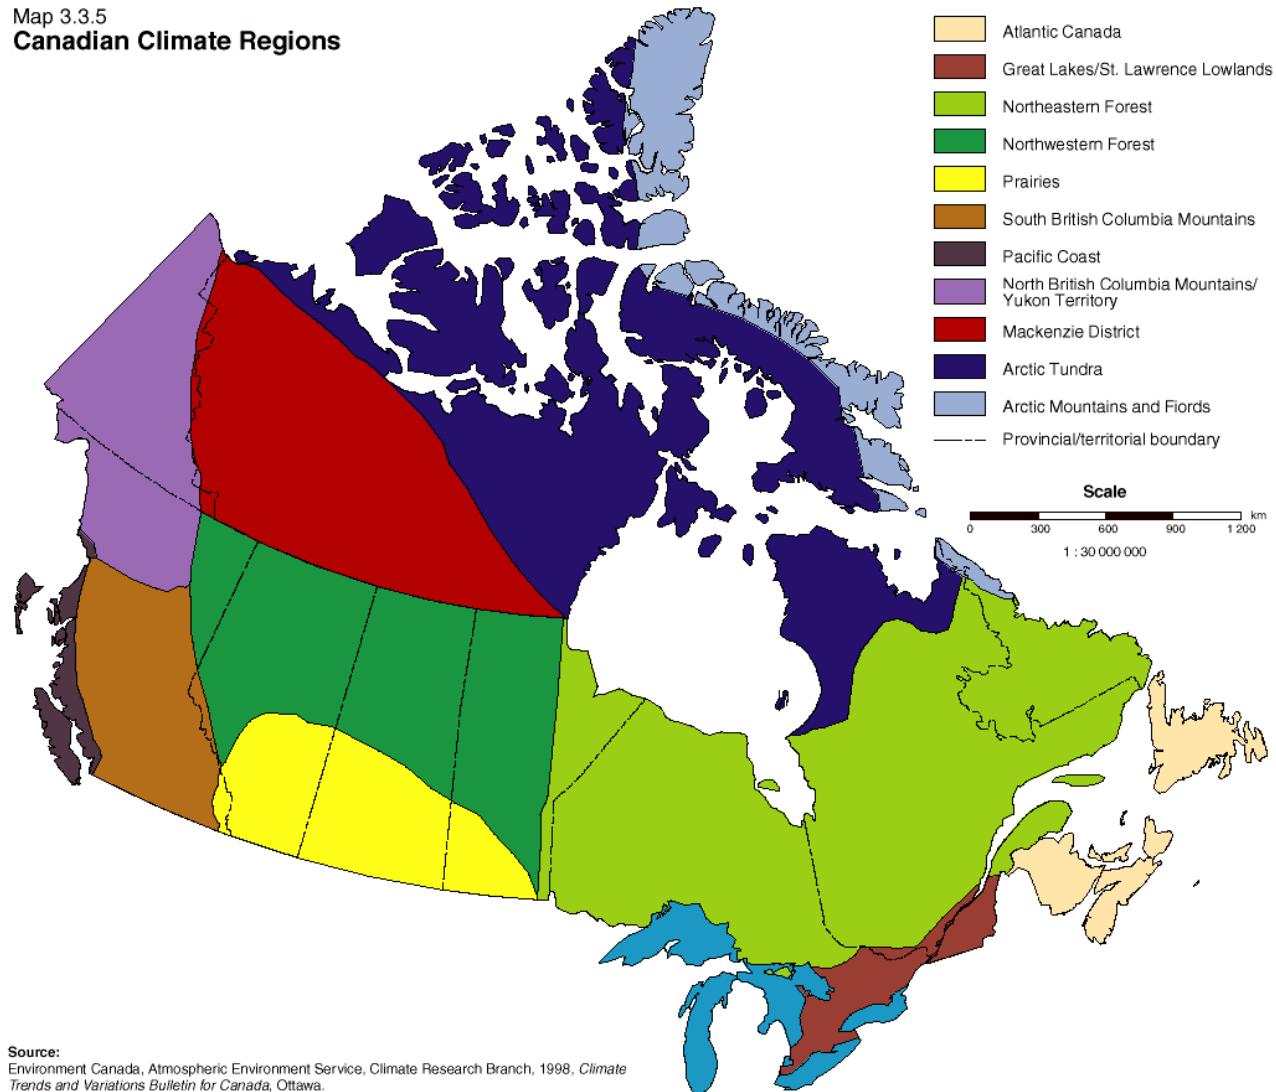

KANADA

- Uradno ime: Canada (Kanada)
- Glavno mesto: Ottawa
- Uradna jezika: angleški, francoski
- Denarna enota: kanadski dolar (CAD)
- Površina: druga največja država na svetu (9.970.610 km²)

- preberi

- Podnebje: celinsko – oceansko – subarktično – arktično **zapis**

Map 3.3.5

Canadian Climate Regions

Source:
Environment Canada, Atmospheric Environment Service, Climate Research Branch, 1998, *Climate Trends and Variations Bulletin for Canada*, Ottawa.

Promet:

železniški, cestni – sodobno,
moderno, južni del države,
vodni- reka Sv. Lovrenca – povezava z
notranjostjo, **zapis**

© Modrijan založba, d. o. o.

letalski: dostop do polarnih predelov, povezava med oddaljenimi kraji. **zapis**

Transkanadska avtocesta v Alberti

Eno izmed številnih manjših kanadskih letališč

Izkopavanje rudnih bogastev je za Kanado zelo pomembno

Reka Sv. Lovrenca je zelo pomembna prometna pot za prevoz tovora

Naravna bogastva
in gospodarstvo:
les – gozdovi –
lesna industrije,
ind. papirja in
celuloze